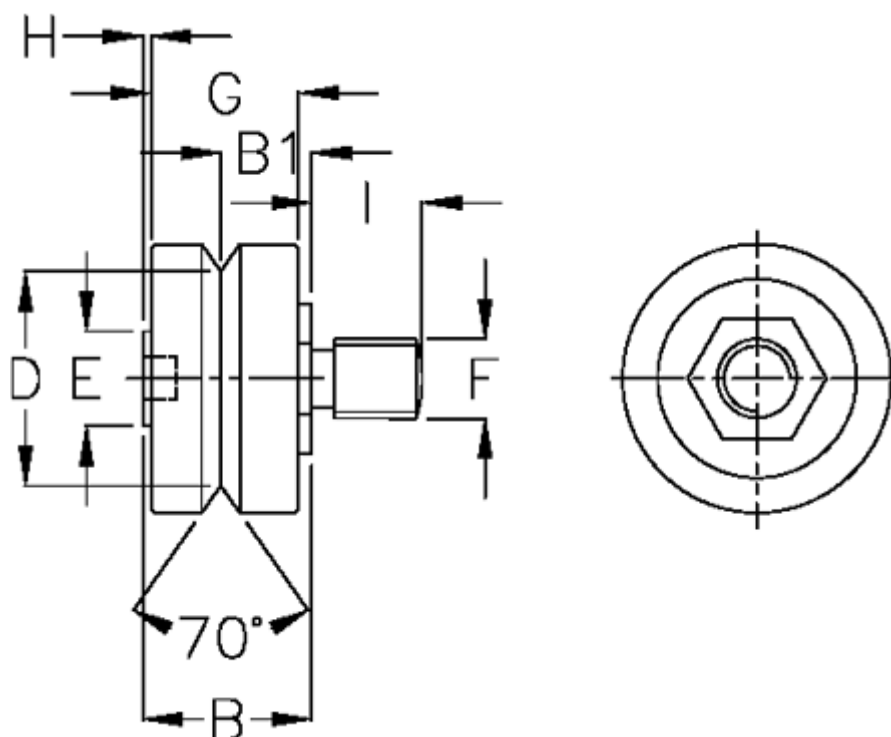

Varenummer: 057153303403  
Beskrivelse: HEPCO GV3 leje BHJ 34 C  
Standart til blindhuls montering

## Mål

B = 21.3

B1 = 11.50

D = 27.13

E = 12

F = M10 x 1,25

G = 18

H = 0.7